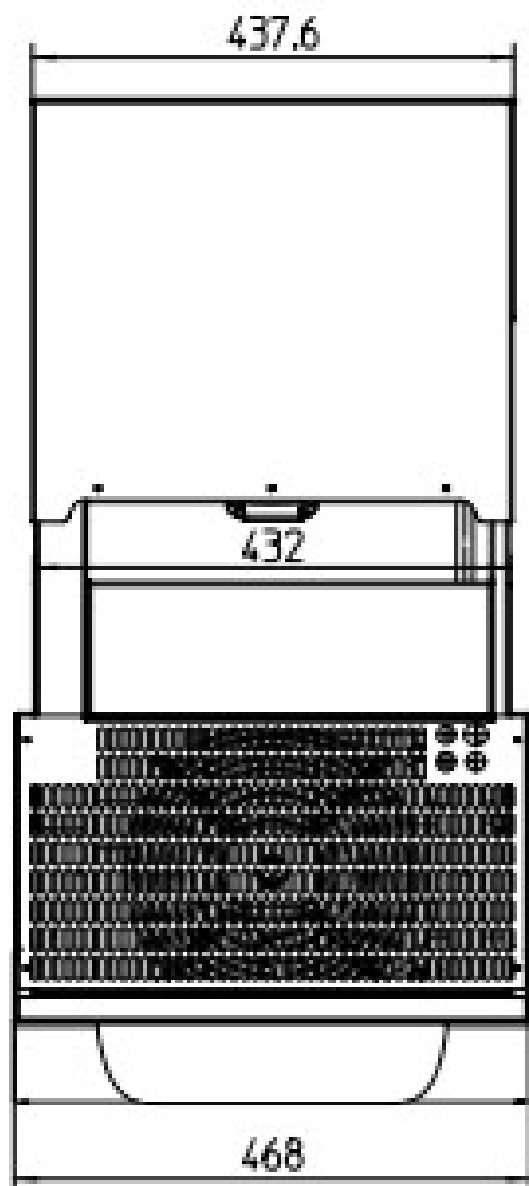

- Dégivrage intelligent
- Fiable et sûr
- Réfrigérants respectueux de l'environnement
- Technologie d'économie d'énergie

**SARL EDT- 11 rue de l'Ouvroux 85700
Montournais**

Tél: 02 51 57 07 87 - Email: