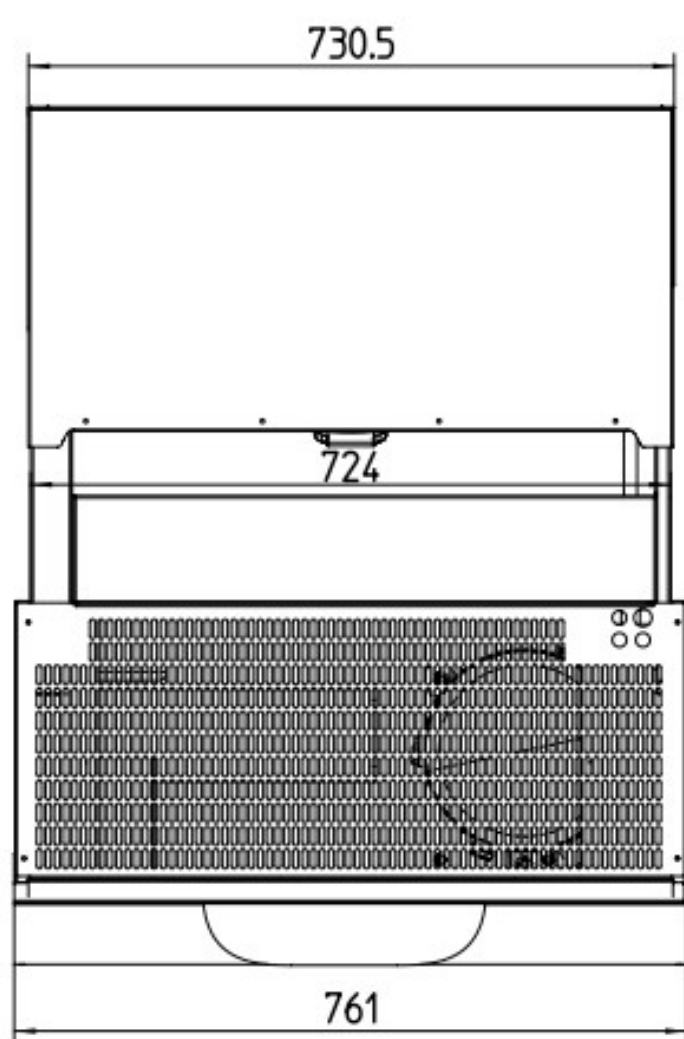

- Dégivrage intelligent
- Fiable et sûr
- Réfrigérants respectueux de l'environnement
- Technologie d'économie d'énergie

**SARL EDT- 11 rue de l'Ouvroux 85700
Montournais**

Tèl: 02 51 57 07 87 - Email: