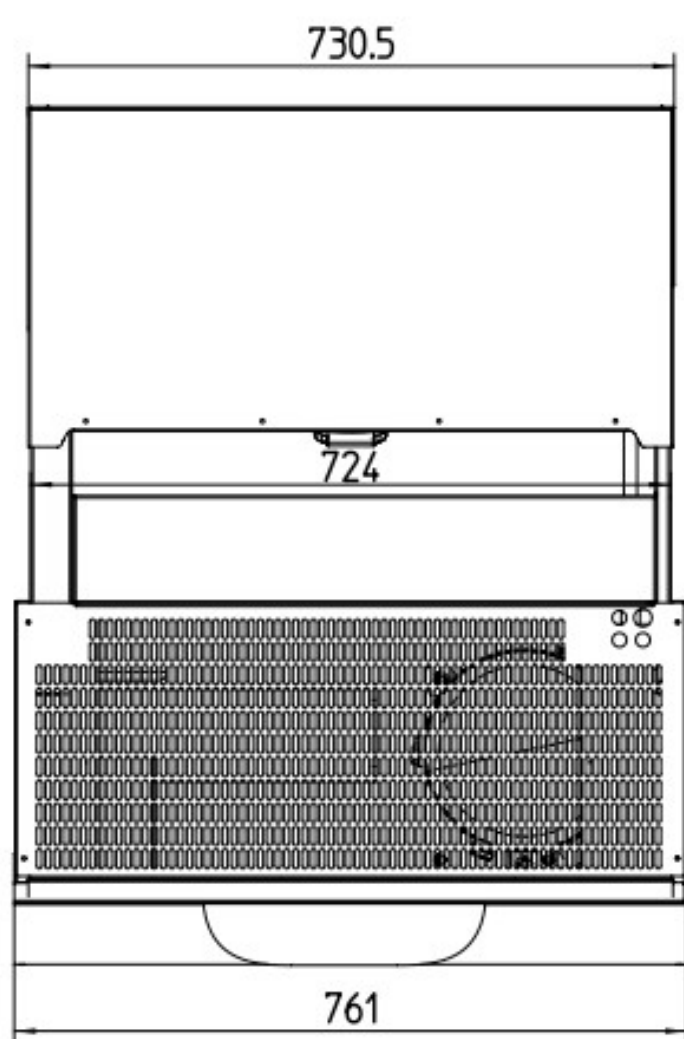

Fourniture standard

Ensemble condenseur / évaporateur

Commande cabine

Options

Kit tampon

Nombreuses autres options possibles: nous consulter

15 m³
Pour
0° C

- Dégivrage intelligent
- Fiable et sûr
- Réfrigérants respectueux de l'environnement
- Technologie d'économie d'énergie