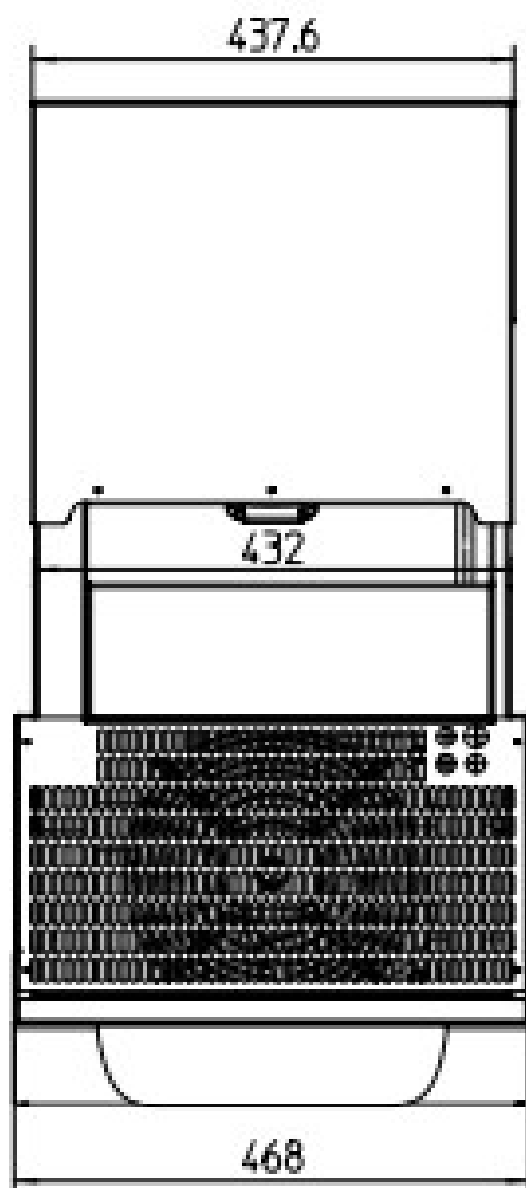

Ensemble condenseur / évaporateur

Commande cabine

Options

Kit tampon

Nombreuses autres options possibles: nous consulter

7 m³
Pour
0 °C

- Dégivrage intelligent
- Fiable et sûr
- Réfrigérants respectueux de l'environnement
- Technologie d'économie d'énergie