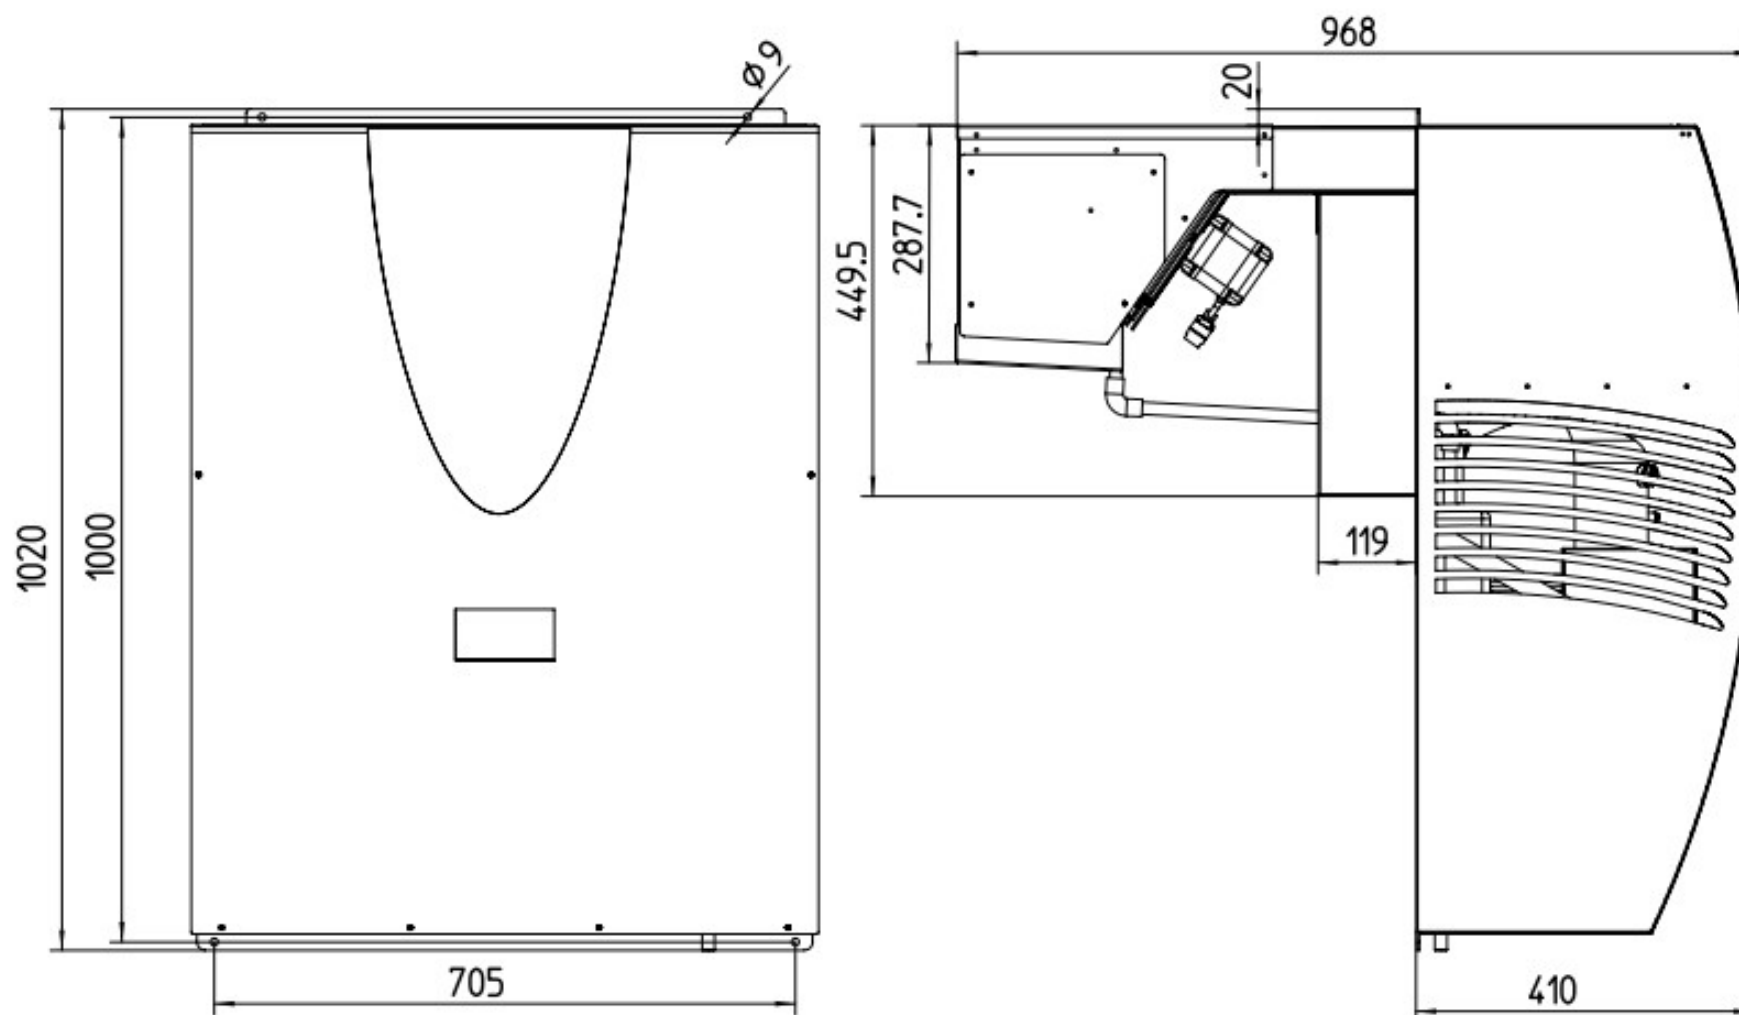

Ensemble condenseur/évaporateur

Commande cabine

Options

Kit tampon

Nombreuses autres options possibles: nous consulter

20 m³
Pour
0° C

- Dégivrage intelligent
- Fiable et sûr
- Réfrigérants respectueux de l'environnement
- Technologie d'économie d'énergie