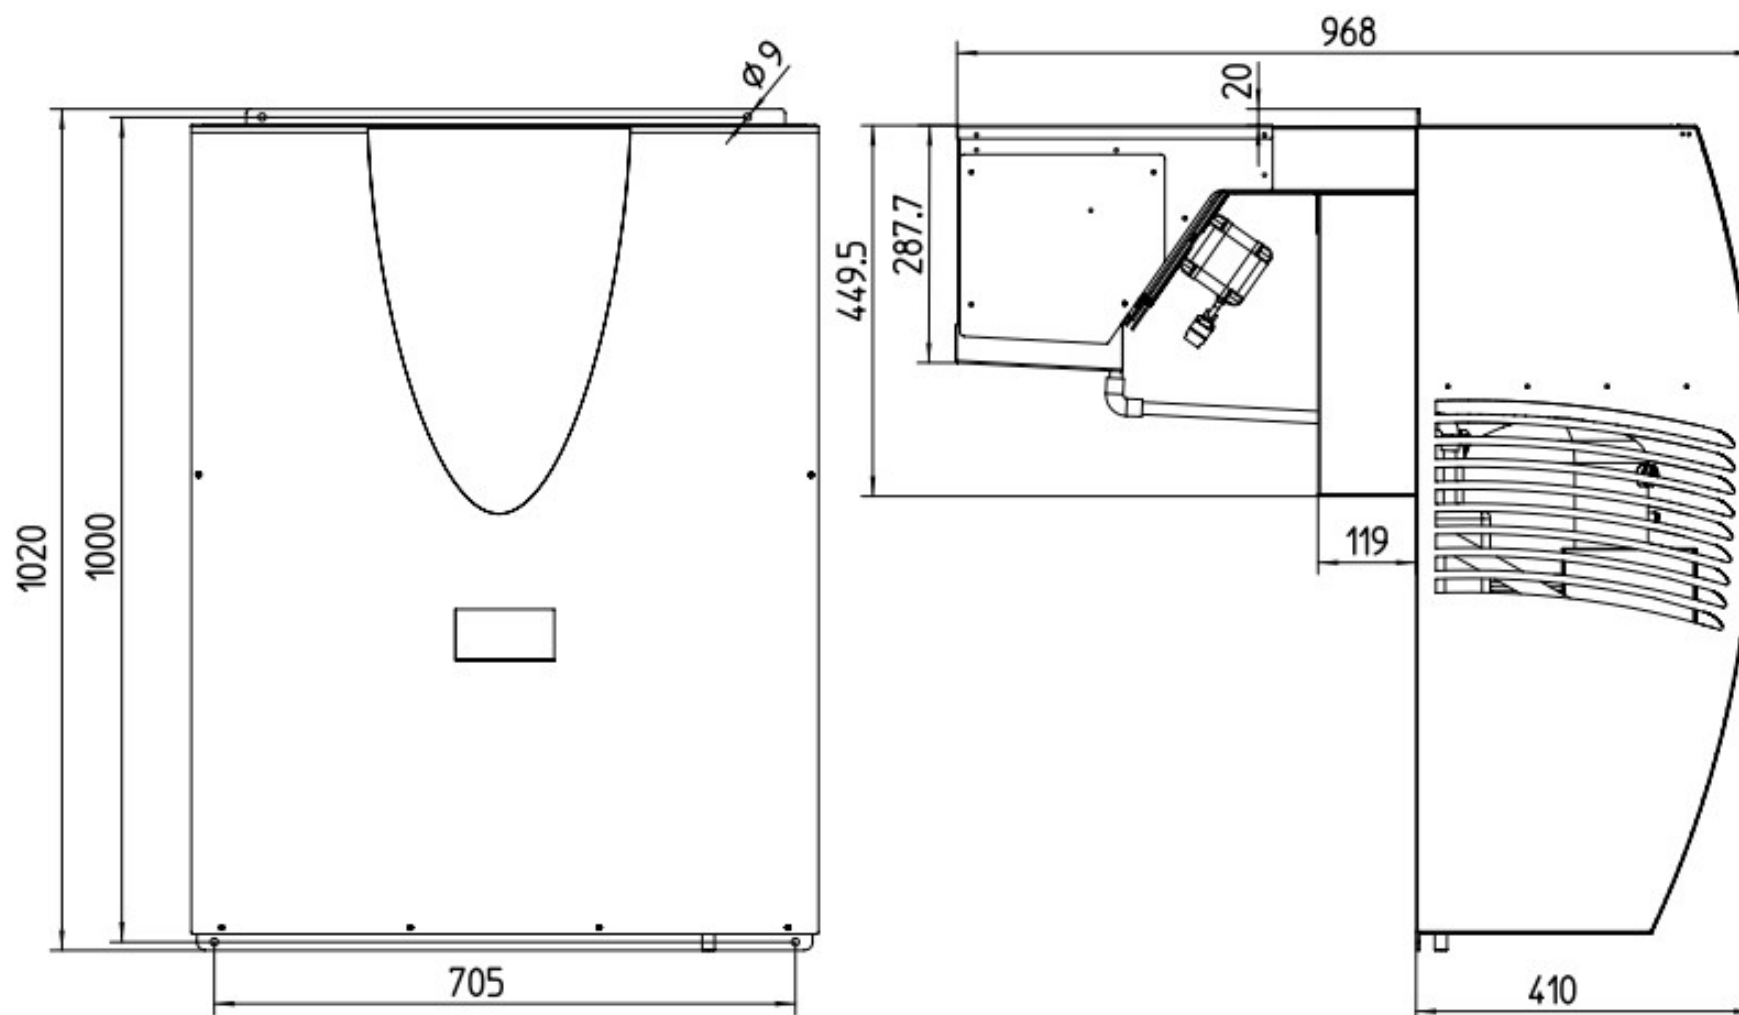

Fourniture standard

Ensemble condenseur / évaporateur

Commande cabine

Options

Kit tampon

Nombreuses autres options possibles: nous consulter

15 m³
Pour
0° C

- Dégivrage intelligent
- Fiable et sûr
- Réfrigérants respectueux de l'environnement
- Technologie d'économie d'énergie