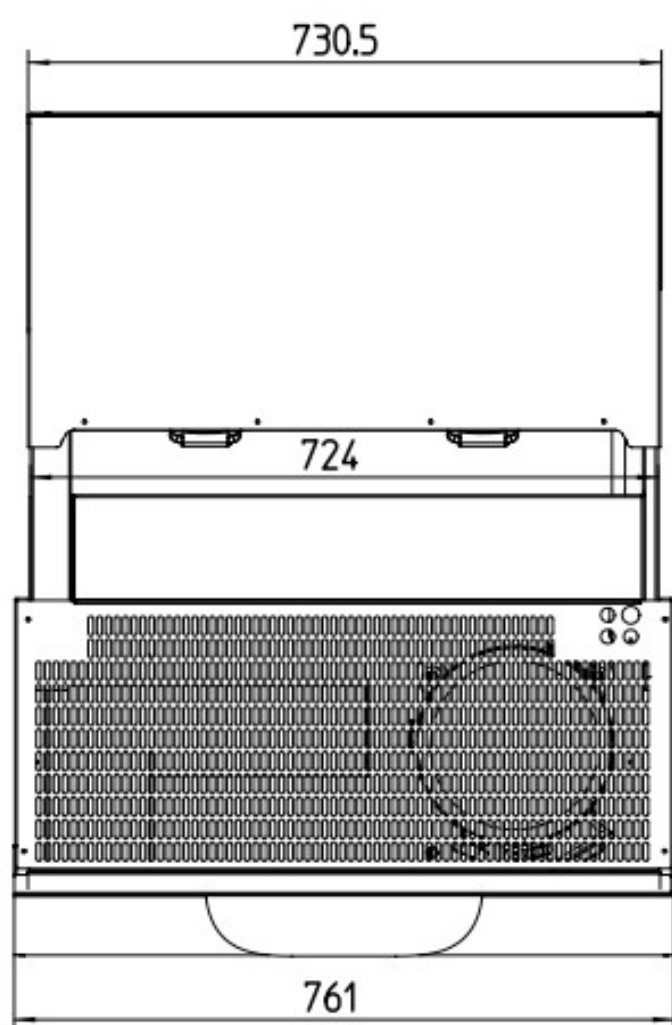

- Dégivrage intelligent
- Fiable et sûr
- Réfrigérants respectueux de l'environnement
- Technologie d'économie d'énergie

**SARL EDT- 11 rue de l'Ouvroux 85700
Montournais**

Tél: 02 51 57 07 87 - Email: