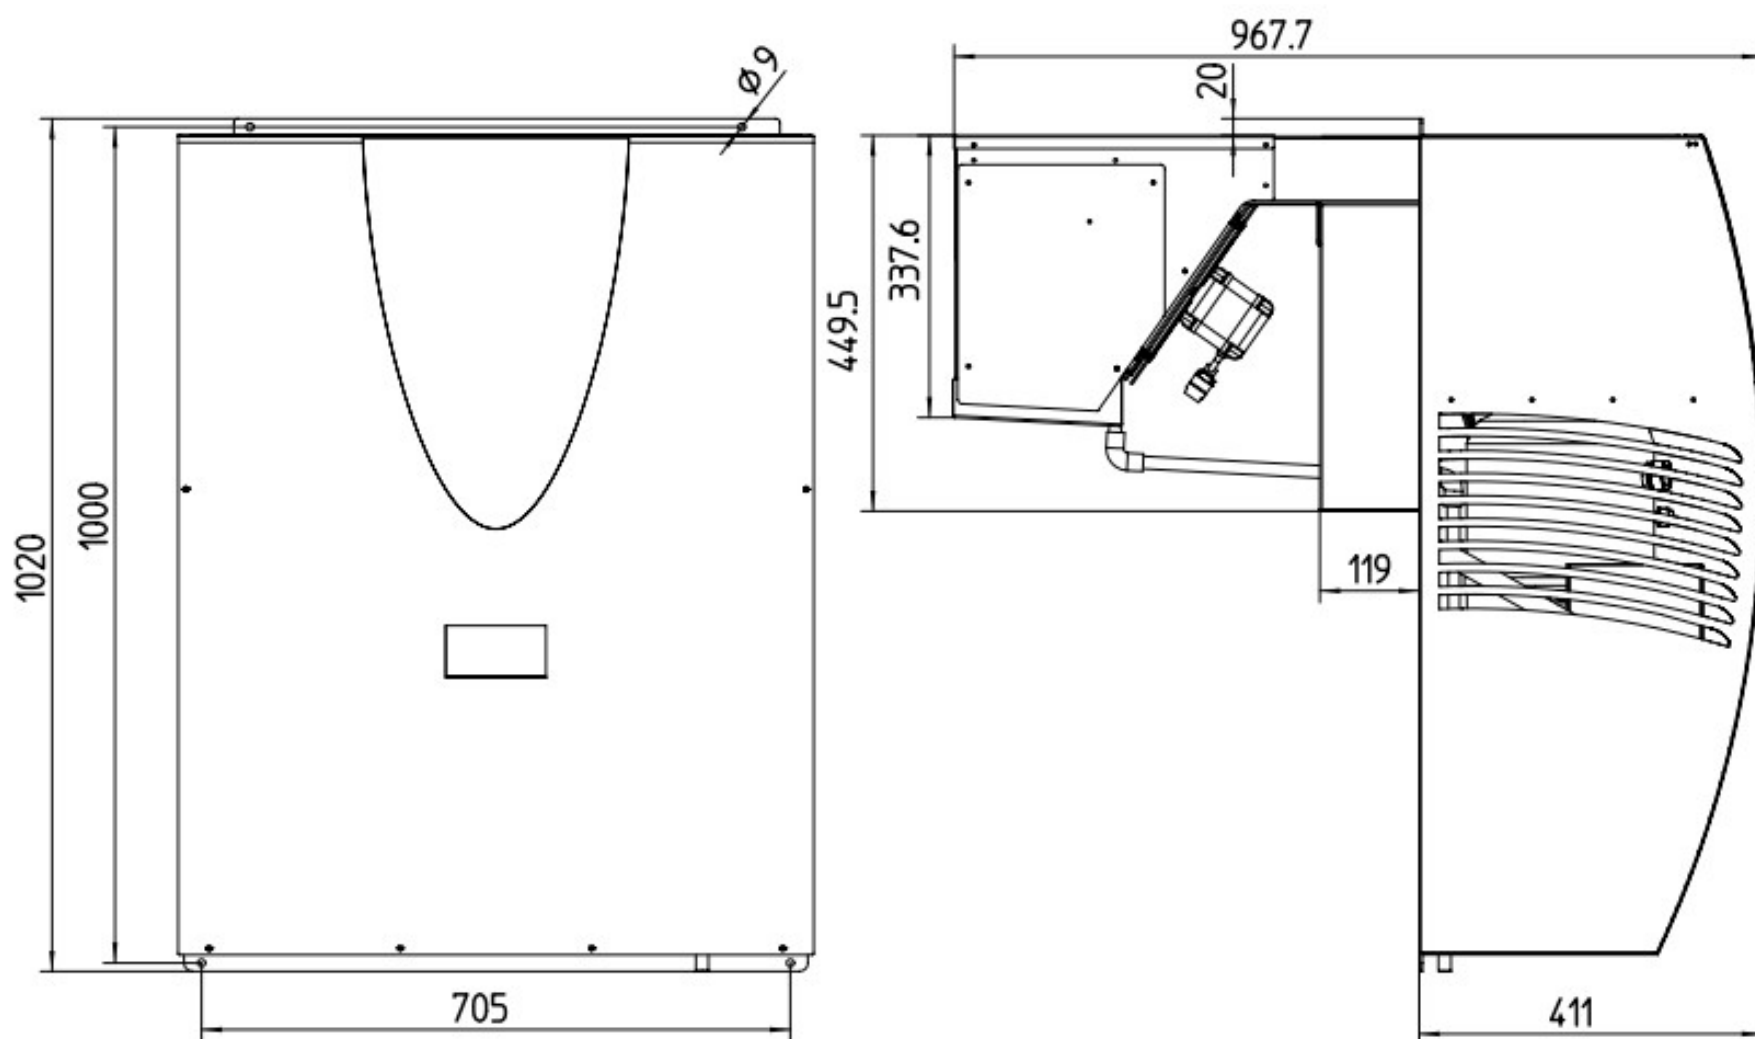

- Dégivrage intelligent
- Fiable et sûr
- Réfrigérants respectueux de l'environnement
- Technologie d'économie d'énergie

**SARL EDT- 11 rue de l'Ouvroux 85700
Montournais**

Tél: 02 51 57 07 87 - Email: