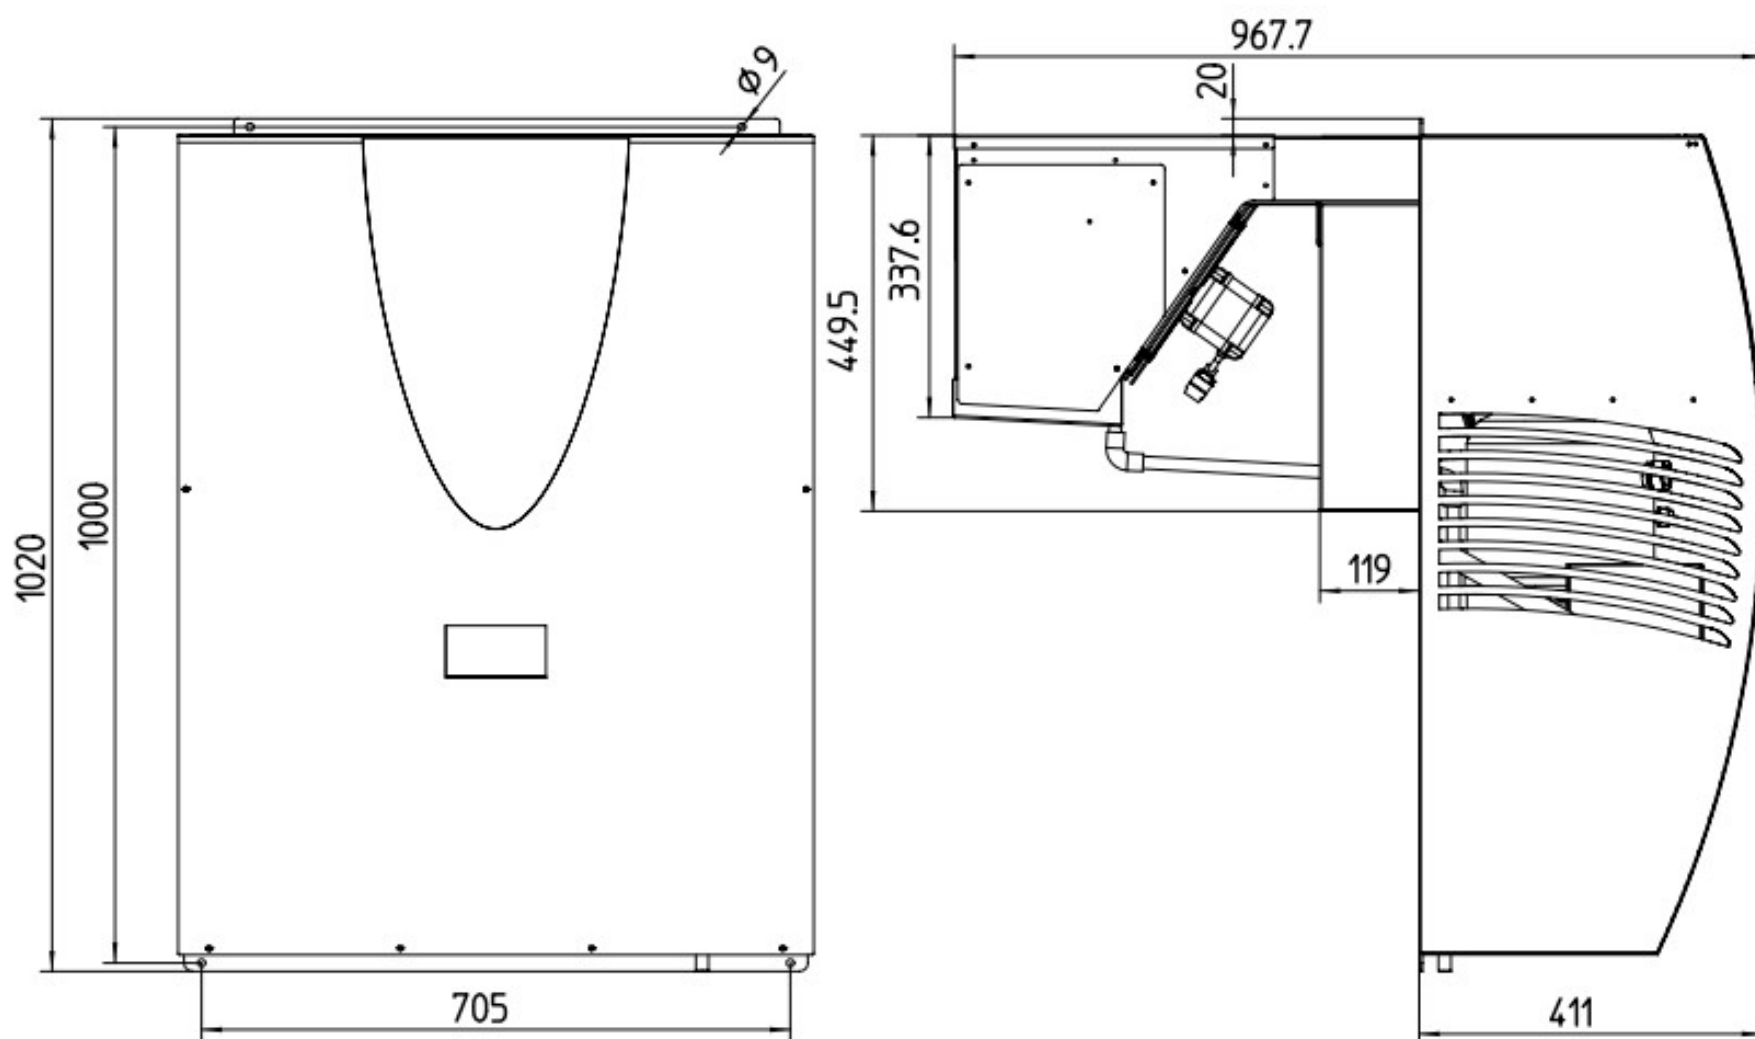

Nombreuses autres options possibles: nous consulter

20 m³
Pour
0° C

- Dégivrage intelligent
- Fiable et sûr
- Réfrigérants respectueux de l'environnement
- Technologie d'économie d'énergie

**SARL EDT- 11 rue de l'Ouvroux 85700
Montournais**