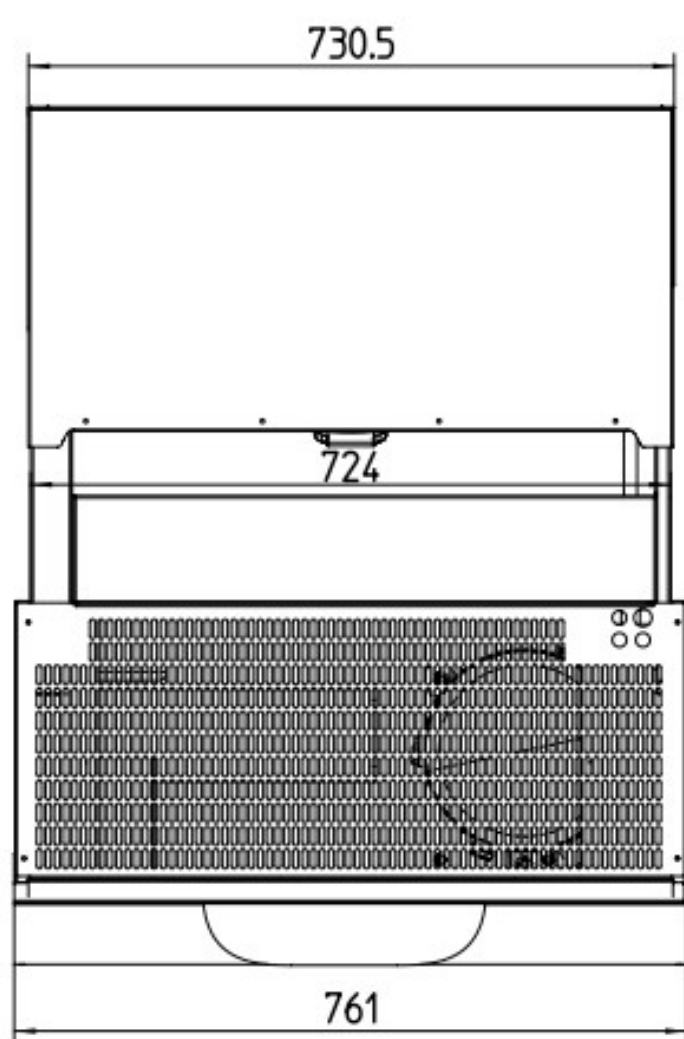

Ensemble condenseur/évaporateur

Commande cabine

Options

Kit tampon

Nombreuses autres options possibles: nous consulter

20 m³
Pour
0° C

- Dégivrage intelligent
- Fiable et sûr
- Réfrigérants respectueux de l'environnement
- Technologie d'économie d'énergie