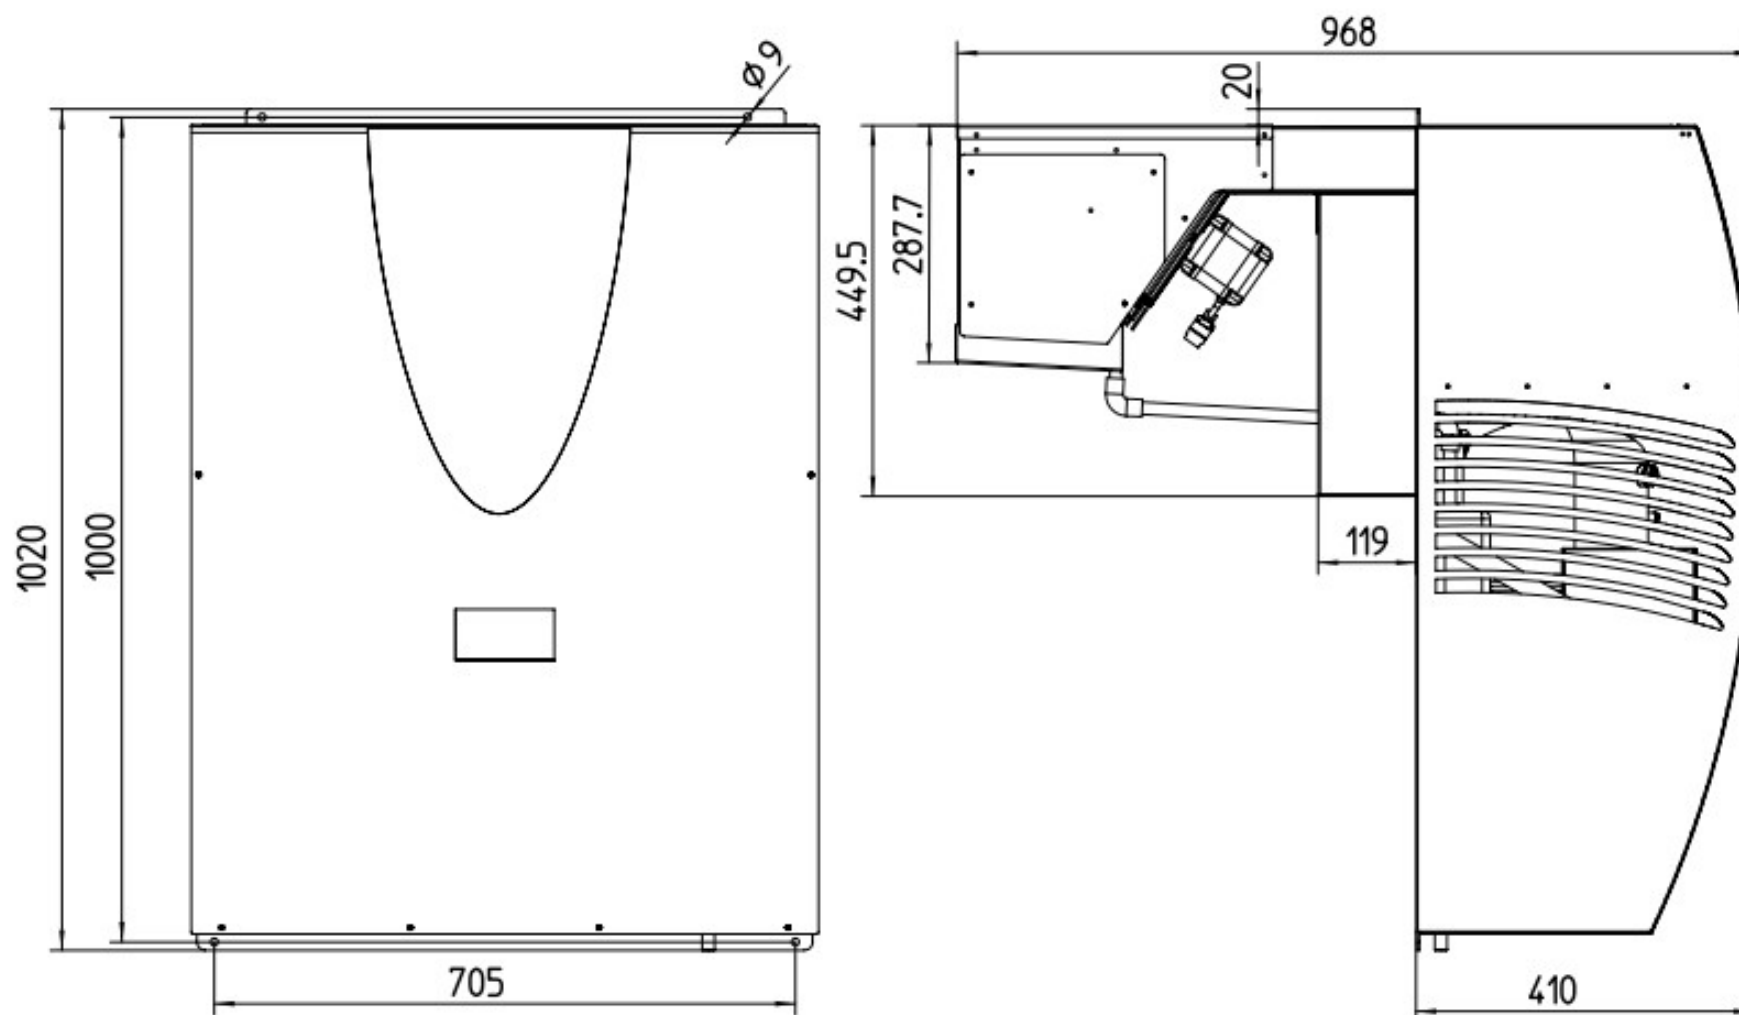

- Dégivrage intelligent
- Fiable et sûr
- Réfrigérants respectueux de l'environnement
- Technologie d'économie d'énergie

**SARL EDT- 11 rue de l'Ouvroux 85700
Montournais**

Tèl: 02 51 57 07 87 - Email: